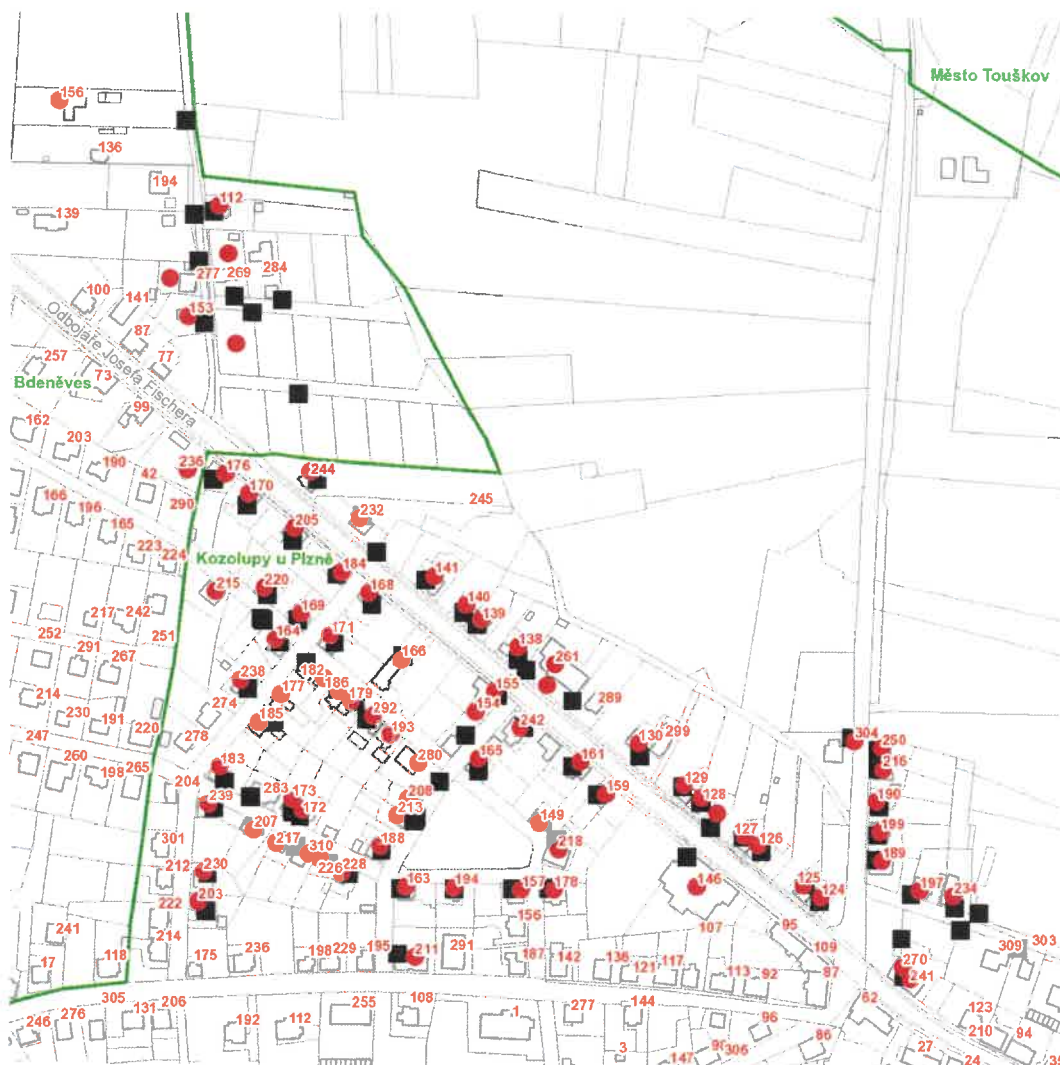

**Kozolupy (okres Plzeň-sever)**

č. p. 124-130, 138, 139, 140, 141, 146, 149, 154, 155, 157, 159, 161, 163, 164, 165, 166, 168-173, 176, 177, 178, 179, 182-186, 188, 189, 190, 193, 194, 197, 199, 203, 205, 207, 208, 211, 213, 215, 216, 217, 218, 220, 226, 228, 230, 232, 234, 238, 239, 241, 242, 244, 250, 261, 270, 280, 292, 304, 310

kat. území **Kozolupy u Plzně** (kód **671983**): parcelní č. 406/7, 412/2

**UPOZORNĚNÍ**

**Dotčené zařízení distribuční soustavy je nutné i v době odstávky považovat za zařízení pod napětím**, a proto vás žádáme o dodržení všech zásad bezpečnosti a provedení opatření potřebných k zamezení případných škod na zdraví a majetku. | Provozovatelé výroben elektřiny jsou povinni zajistit přerušení dodávky elektřiny z výroby do vypnutého úseku distribuční soustavy.

### Orientační mapový podklad odstávkou dotčených lokalit

#### VYSVĚTLIVKY

- – adresy dotčené odstávkou elektřiny
- – místa připojení k elektrické síti dotčená odstávkou